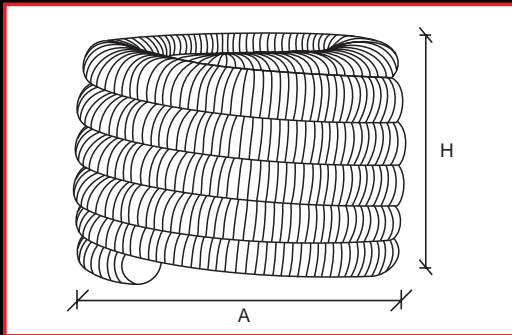

**EXPO
INOX**

IMBALLAGGIO SISTEMA SCATOLA AMERICANA CODICE IMB 02

PACKING SYSTEMATIZES AMERICAN BOX CODE IMB 02

EXPO
INOX

**IMBALLAGGIO SISTEMA SCATOLA AMERICANA
PACKING SYSTEMATIZES AMERICAN BOX**

diametro diameter	metri meters	BxBxH BxBxH
60	30	66x66x100 CM
80	30	66x66x100 CM
100	30	92x92x72 CM
110	30	100x100x80 CM
120	30	100x100x80 CM
125	30	120x120x80 CM
130	30	120x120x80 CM
140	30	120x120x80 CM
150	30	120x120x120 CM
155	30	120x120x120 CM
160	30	120x120x120 CM
180	30	120x120x135 CM
200	25	120x120x135 CM
220	25	165x165x85 CM
250	20	165x165x85 CM

IMBALLAGGIO SISTEMA PLASTICA ALVEOLARE CODICE IMB 05

PACKING SYSTEMATIZER PLASTICS CODE IMB 05

IMBALLAGGIO SISTEMA PLASTICA ALVEOLARE PACKING SYSTEMATIZER PLASTICS				
diametro / diameter	metri / meters	altezza H / height	A	
			larghezza / width	
60	30	100 CM	66 CM	
80	30	100 CM	66 CM	
100	30	72 CM	92 CM	
110	30	80 CM	100 CM	
120	30	80 CM	100 CM	
125	30	80 CM	100 CM	
130	30	80 CM	120 CM	
140	30	80 CM	120 CM	
150	30	70 CM	135 CM	
155	30	70 CM	135 CM	
160	30	70 CM	135 CM	
180	30	70 CM	160 CM	
200	25	85 CM	165 CM	
220	25	85 CM	165 CM	
250	20	85 CM	165 CM	