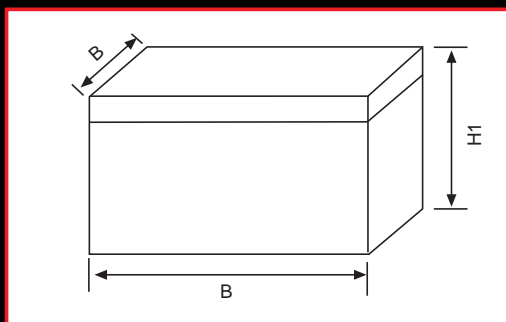

**EXPO
INOX**

IMBALLAGGIO SISTEMA SCATOLA AMERICANA CODICE IMB 02

PACKING SYSTEMATIZES AMERICAN BOX CODE IMB 02

EXPO
INOX

**IMBALLAGGIO SISTEMA SCATOLA AMERICANA
PACKING SYSTEMATIZES AMERICAN BOX**

diametro diameter	metri meters	BxBxH BxBxH
60	30	66x66x100 CM
80	30	66x66x100 CM
100	30	92x92x72 CM
110	30	100x100x80 CM
120	30	100x100x80 CM
125	30	120x120x80 CM
130	30	120x120x80 CM
140	30	120x120x80 CM
150	30	120x120x120 CM
155	30	120x120x120 CM
160	30	120x120x120 CM
180	30	120x120x135 CM
200	25	120x120x135 CM
220	25	165x165x85 CM
250	20	165x165x85 CM

IMBALLAGGIO SISTEMA PLASTICA ALVEOLARE CODICE IMB 05

PACKING SYSTEMATIZER PLASTICS CODE IMB 05

IMBALLAGGIO SISTEMA PLASTICA ALVEOLARE PACKING SYSTEMATIZER PLASTICS				
diametro / diameter	metri / meters	altezza H / height	A	
			larghezza / width	
60	30	100 CM	66 CM	
80	30	100 CM	66 CM	
100	30	72 CM	92 CM	
110	30	80 CM	100 CM	
120	30	80 CM	100 CM	
125	30	80 CM	100 CM	
130	30	80 CM	120 CM	
140	30	80 CM	120 CM	
150	30	70 CM	135 CM	
155	30	70 CM	135 CM	
160	30	70 CM	135 CM	
180	30	70 CM	160 CM	
200	25	85 CM	165 CM	
220	25	85 CM	165 CM	
250	20	85 CM	165 CM	