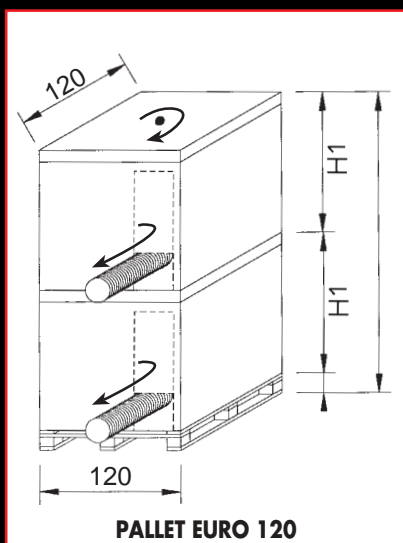

IMBALLAGGIO SISTEMA DISPENSER CODICE IMB 10

SYSTEM DISPENSER PACKAGE CODE IMB 10

**FACILITÀ DI STOCKAGGIO
EASY STORAGE**

**SISTEMA MODULARE COMPOSTO DA N° 2 SCATOLE PER OGNI PALLET.
POSSIBILITÀ DI UNA SOLA SCATOLA SU PALLET (RICHIESTA SPECIFICA)**

**MODULAR SYSTEM MADE OF 2 BOXES FOR EACH PALLET.
AVAILABILITY OF ONE SINGLE BOX ON PALLET (ON SPECIFIC REQUEST)**

EURODISP 120		
DN	MT	H1
80	60	80 CM
100	60	80 CM
110	60	120 CM
120	50	100 CM
125	50	100 CM
130	50	120 CM
140	35	120 CM
150	30	120 CM
155	30	120 CM
160	27	120 CM
180	25	120 CM
200	20	120 CM

**EXPO
INOX**

IMBALLAGGIO SISTEMA SCATOLA AMERICANA CODICE IMB 02

PACKING SYSTEMATIZES AMERICAN BOX CODE IMB 02

EXPO
INOX

**IMBALLAGGIO SISTEMA SCATOLA AMERICANA
PACKING SYSTEMATIZES AMERICAN BOX**

diametro diameter	metri meters	BxBxH BxBxH
60	30	66x66x100 CM
80	30	66x66x100 CM
100	30	92x92x72 CM
110	30	100x100x80 CM
120	30	100x100x80 CM
125	30	120x120x80 CM
130	30	120x120x80 CM
140	30	120x120x80 CM
150	30	120x120x120 CM
155	30	120x120x120 CM
160	30	120x120x120 CM
180	30	120x120x135 CM
200	25	120x120x135 CM
220	25	165x165x85 CM
250	20	165x165x85 CM